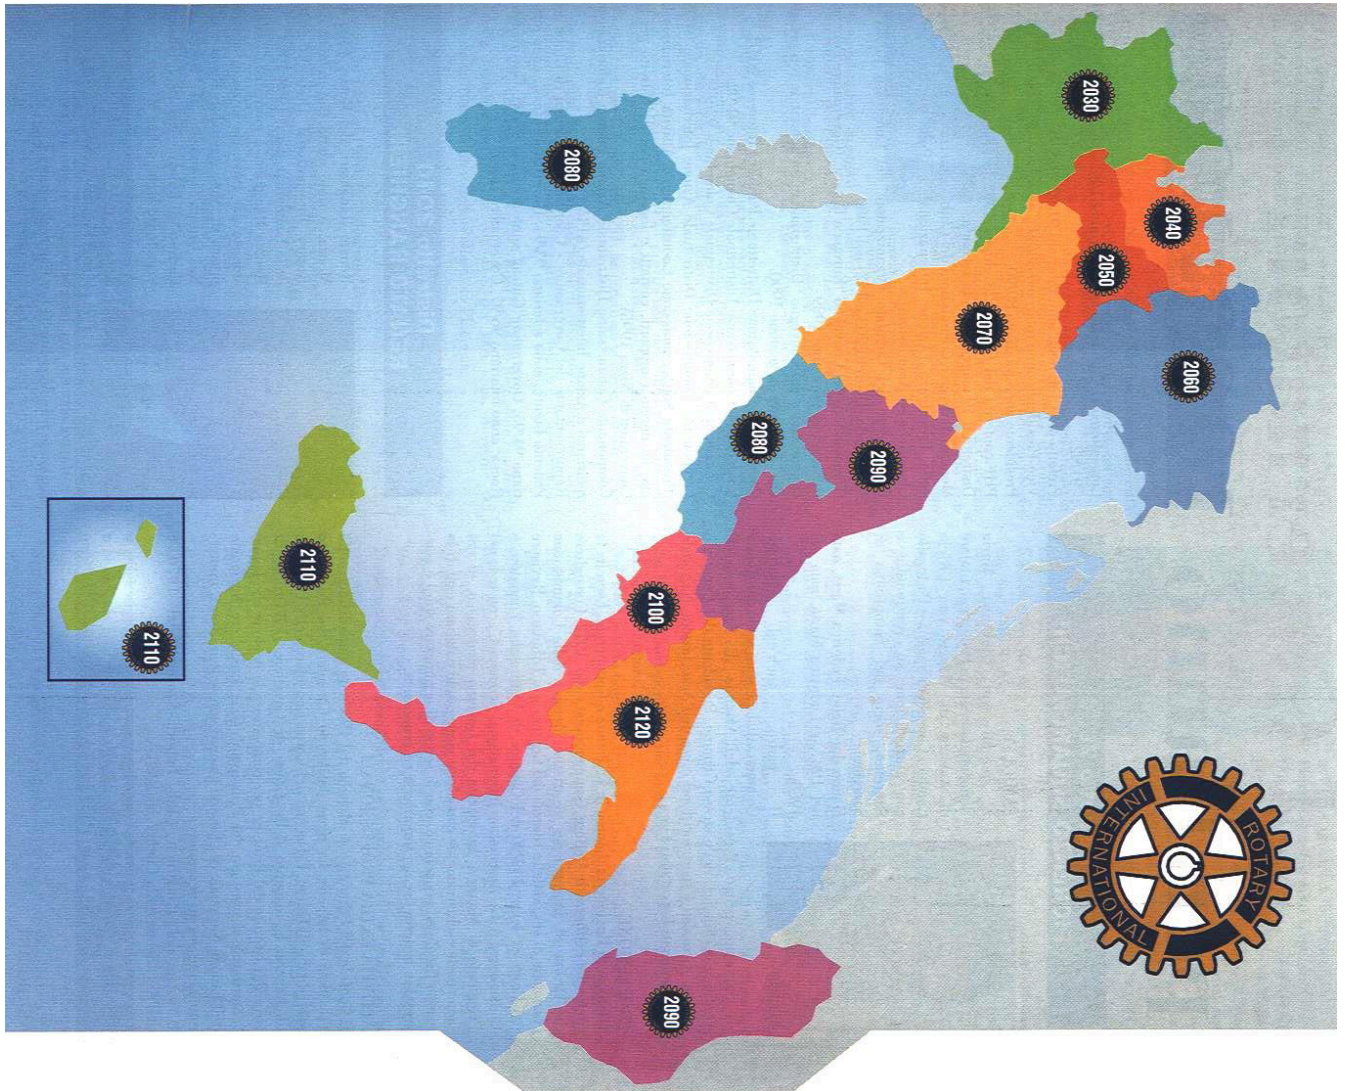

James Lacy e Signora

Board R. I. 1998 - 99

Zone 10 - 12 R.I.

Zone 10 - 12 R.I.

ZONA 10 e ZONA 12

 **Zona 10:** (Africa, Angola, Armenia, Azerbaijan, Bulgaria, Georgia, Gibilterra, Grecia, Kazakhstan, Kyrgyzstan mediorientale, Portogallo, Spagna e Turchia) Distretti 1960, 1970, 2200, 2210, 2420, 2430, 2440, 2450, 2470, 2480, 9010, 9100, 9110, 9120, 9130, 9140, 9150, 9200, 9210, 9220, 9250, 9270, 9300, 9320, 9350

 **Zona 11:** (Andorra, Francia e Monaco) Distretti 1510, 1520, 1640, 1650, 1660, 1670, 1680, 1690, 1700, 1710, 1720, 1730, 1740, 1750, 1760, 1770, 1780, 1790

 **Zona 12:** (Albania, Italia, Malta, San Marino e Jugoslavia) Distretti 2030, 2040, 2050, 2060, 2070, 2080, 2090, 2100, 2110, 2120

R.I. Italia

Distretto 2100 R.I.

- COSENZA
- COSENZA NORD
- NAPOLI
- NAPOLI CASTEL DELL'OVO
- NAPOLI EST
- NAPOLI FLEGREO
- NAPOLI NORD
- NAPOLI NORD EST
- NAPOLI OVEST
- NAPOLI SUD OVEST
- REGGIO CALABRIA
- REGGIO CALABRIA NORD
- REGGIO CALABRIA SUD
- SALERNO
- SALERNO EST
- SALERNO NORD EST